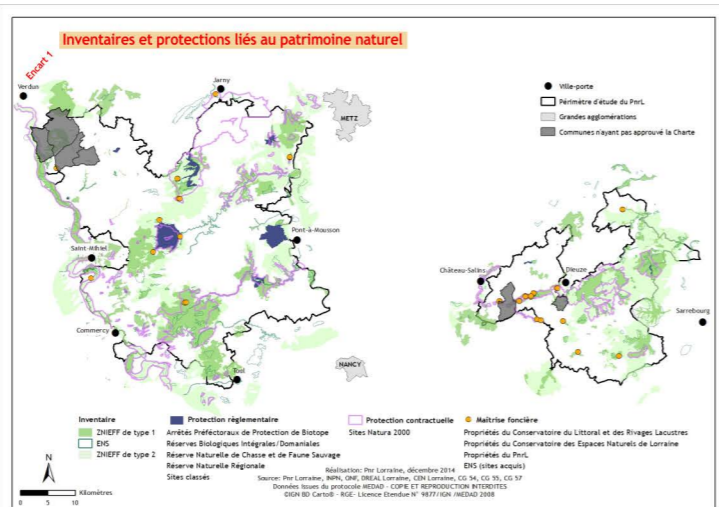

VOCATION 2: Un territoire qui participe à l'attractivité de la Lorraine

Objectifs opérationnels	Indicateurs
2.1.1 VALORISER LES JOUIRS DE LA RIGORITÉ ET DU PAYSAGE	2.1.1.1
2.1.2 PARTICIPER À L'AMÉNAGEMENT REGIONAL EN VALORISANT ET EN PRÉSERVANT NOS PAYSAGES ET NOS INTERIORS	2.1.2.1
2.1.3 CONSTITUER UN TERRITOIRE D'ACCUEIL INTÉGRÉ À CELUI DE LA GRANDE RÉGION	2.1.3.1

VOCATION 3: Un territoire qui construit son avenir avec ses bassins de vie et ses populations

Objectifs opérationnels	Indicateurs
3.1.1 FAIRE ÉMERGER ET SOUTENIR LES INITIATIVES ÉCONOMIQUES DE DÉVELOPPEMENT DURABLE	3.1.1.1
3.1.2 ACCOMPAGNER L'ÉVOLUTION DES VILLES DE VIE	3.1.2.1
3.1.3 INVESTIR POUR SON TERRITOIRE ET CONTRIBUER AU LIEN SOCIAL	3.1.3.1

Données administratives

- Périmètre d'étude
- Communes du périmètre d'étude du PnR
- Ville-porte
- Grandes agglomérations
- Communes n'ayant pas approuvé la Charte

Données physiques et réseaux

- Aéroport principal
- Réseau ferroviaire
- LGV
- LGV en construction
- Classique
- Plans d'eau principaux

Occupation du sol

- Espaces agricoles
- Espaces aquatiques
- Espaces forestiers
- Espaces prairiaux
- Espaces prairiaux secs

Réalisation : Parc naturel régional de Lorraine, décembre 2014
 Sources : INPN, DIREN Lorraine, CDR Lorraine, CC SA, CC ST, Lorraine 3 N, Eurovelis, CCVM, ADEVAL, AEMA, SANDRE, DDT 54
 Crédits photos : laurent.D - Fotolia.com