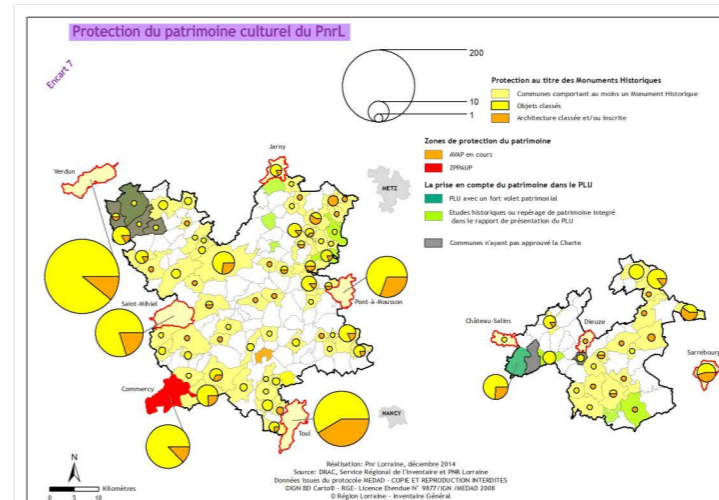

VOCATION 2: Un territoire qui participe à l'attractivité de la Lorraine

Objectifs opérationnels	Indicateurs
2.1.1 VALORISER LES JOUIRS DE LA RIGORITÉ ET DU PAYSAGE	2.1.1.1
2.1.2 PARTICIPER À L'AMÉNAGEMENT REGIONAL EN VALORISANT ET EN PRÉSERVANT NOS PAYSAGES ET NOS INTERIORS	2.1.2.1
2.1.3 CONSTITUER UN TERRITOIRE D'ACCUEIL INTÉGRÉ À CELUI DE LA GRANDE RÉGION	2.1.3.1

VOCATION 3: Un territoire qui construit son avenir avec ses bassins de vie et ses populations

Objectifs opérationnels	Indicateurs
3.1.1 FAIRE ÉMERGER ET SOUTENIR LES INITIATIVES ÉCONOMIQUES DE DÉVELOPPEMENT DURABLE	3.1.1.1
3.1.2 ACCOMPAGNER L'ÉVOLUTION DES VILLES DE VIE	3.1.2.1
3.1.3 INVESTIR POUR SON TERRITOIRE ET CONTRIBUER AU LIEN SOCIAL	3.1.3.1

Données administratives

- Périmètre d'étude
- Communes du périmètre d'étude du PnR
- Ville-porte
- Grandes agglomérations
- Communes n'ayant pas approuvé la Charte

Données physiques et réseaux

- Aéroport principal
- Réseau ferroviaire
- LGV
- LGV en construction
- Classique
- Plans d'eau principaux

Occupation du sol

- Espaces agricoles
- Espaces aquatiques
- Espaces forestiers
- Espaces prairiaux
- Espaces prairiaux secs

Réalisation : Parc naturel régional de Lorraine, décembre 2014
 Sources : INPN, DIREN Lorraine, CDR Lorraine, CC SA, CC ST, Lorraine 3 N, Eurovelis, CCVM, ADEVAL, AEMA, SANDRE, DDT 54
 Crédits photos : laurent.D - Fotolia.com