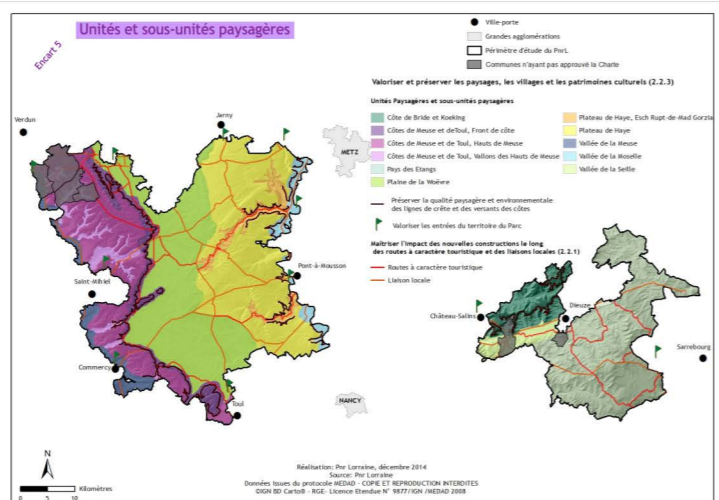

VOCATION 3: Un territoire qui construit son avenir avec ses bassins de vie et ses populations

Objectifs opérationnels	Indicateurs
3.1.1 FAIRE ÉMERGER ET SOUTENIR LES INITIATIVES ÉCONOMIQUES DE DÉVELOPPEMENT DURABLE	3.1.1.1
3.1.2 ACCOMPAGNER L'ÉVOLUTION DES VILLES DE VIE	3.1.2.1
3.1.3 INVESTIR POUR SON TERRITOIRE ET CONTRIBUER AU LIEN SOCIAL	3.1.3.1

Données administratives

- Périmètre d'étude
- Communes du périmètre d'étude du PnR
- Ville-porte
- Grandes agglomérations
- Communes n'ayant pas approuvé la Charte

Données physiques et réseaux

- Aéroport principal
- Réseau ferroviaire
- LGV
- LGV en construction
- Classique
- Plans d'eau principaux

Occupation du sol

- Espaces agricoles
- Espaces aquatiques
- Espaces forestiers
- Espaces prairiaux
- Espaces prairiaux secs

Réalisation : Parc naturel régional de Lorraine, décembre 2014
 Sources : INPN, DIREN Lorraine, CDR Lorraine, CC SA, CC ST, Lorraine 3 N, Eurovelis, CCVM, ADEVAL, AEMA, SANDRE, DDT 54
 Crédits photos : laurent.D - Fotolia.com