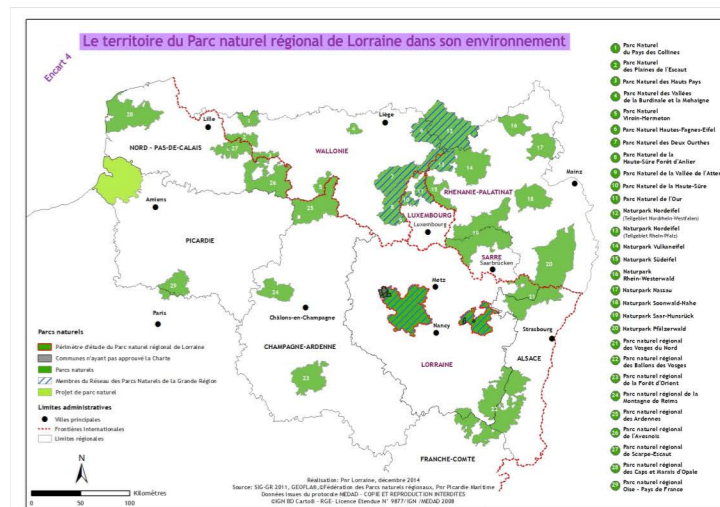

VOCATION 2: Un territoire qui participe à l'attractivité de la Lorraine

Objectifs opérationnels	Indicateurs
2.1.1 VALORISER LES JOUIRS DE LA RIGORITÉ ET DU PAYSAGE	2.1.1.1
2.1.2 PARTICIPER À L'AMÉNAGEMENT REGIONAL EN VALORISANT ET EN PRÉSERVANT NOS PAYSAGES ET NOS INTERIORS	2.1.2.1
2.1.3 CONSTITUER UN TERRITOIRE D'ACCUEIL INTÉGRÉ À CELUI DE LA GRANDE RÉGION	2.1.3.1

VOCATION 3: Un territoire qui construit son avenir avec ses bassins de vie et ses populations

Objectifs opérationnels	Indicateurs
3.1.1 FAIRE ÉMERGER ET SOUTENIR LES INITIATIVES ÉCONOMIQUES DE DÉVELOPPEMENT DURABLE	3.1.1.1
3.1.2 ACCOMPAGNER L'ÉVOLUTION DES VILLES DE VIE	3.1.2.1
3.1.3 INVESTIR POUR SON TERRITOIRE ET CONTRIBUER AU LIEN SOCIAL	3.1.3.1

Données administratives

- Périmètre d'étude
- Communes du périmètre d'étude du PnR
- Ville-porte
- Grandes agglomérations
- Communes n'ayant pas approuvé la Charte

Données physiques et réseaux

- Aéroport principal
- Réseau ferroviaire
- LGV
- LGV en construction
- Classique
- Plans d'eau principaux

Occupation du sol

- Espaces agricoles
- Espaces aquatiques
- Espaces forestiers
- Espaces prairiaux
- Espaces prairiaux secs

Réalisation : Parc naturel régional de Lorraine, décembre 2014
 Sources : INPN, DIREN Lorraine, CDR Lorraine, CC SA, CC ST, Lorraine 3 N, Eurovelis, CCVM, ADEVAL, AEMA, SANDRE, DDT 54
 Crédits photos : laurent.D - Fotolia.com