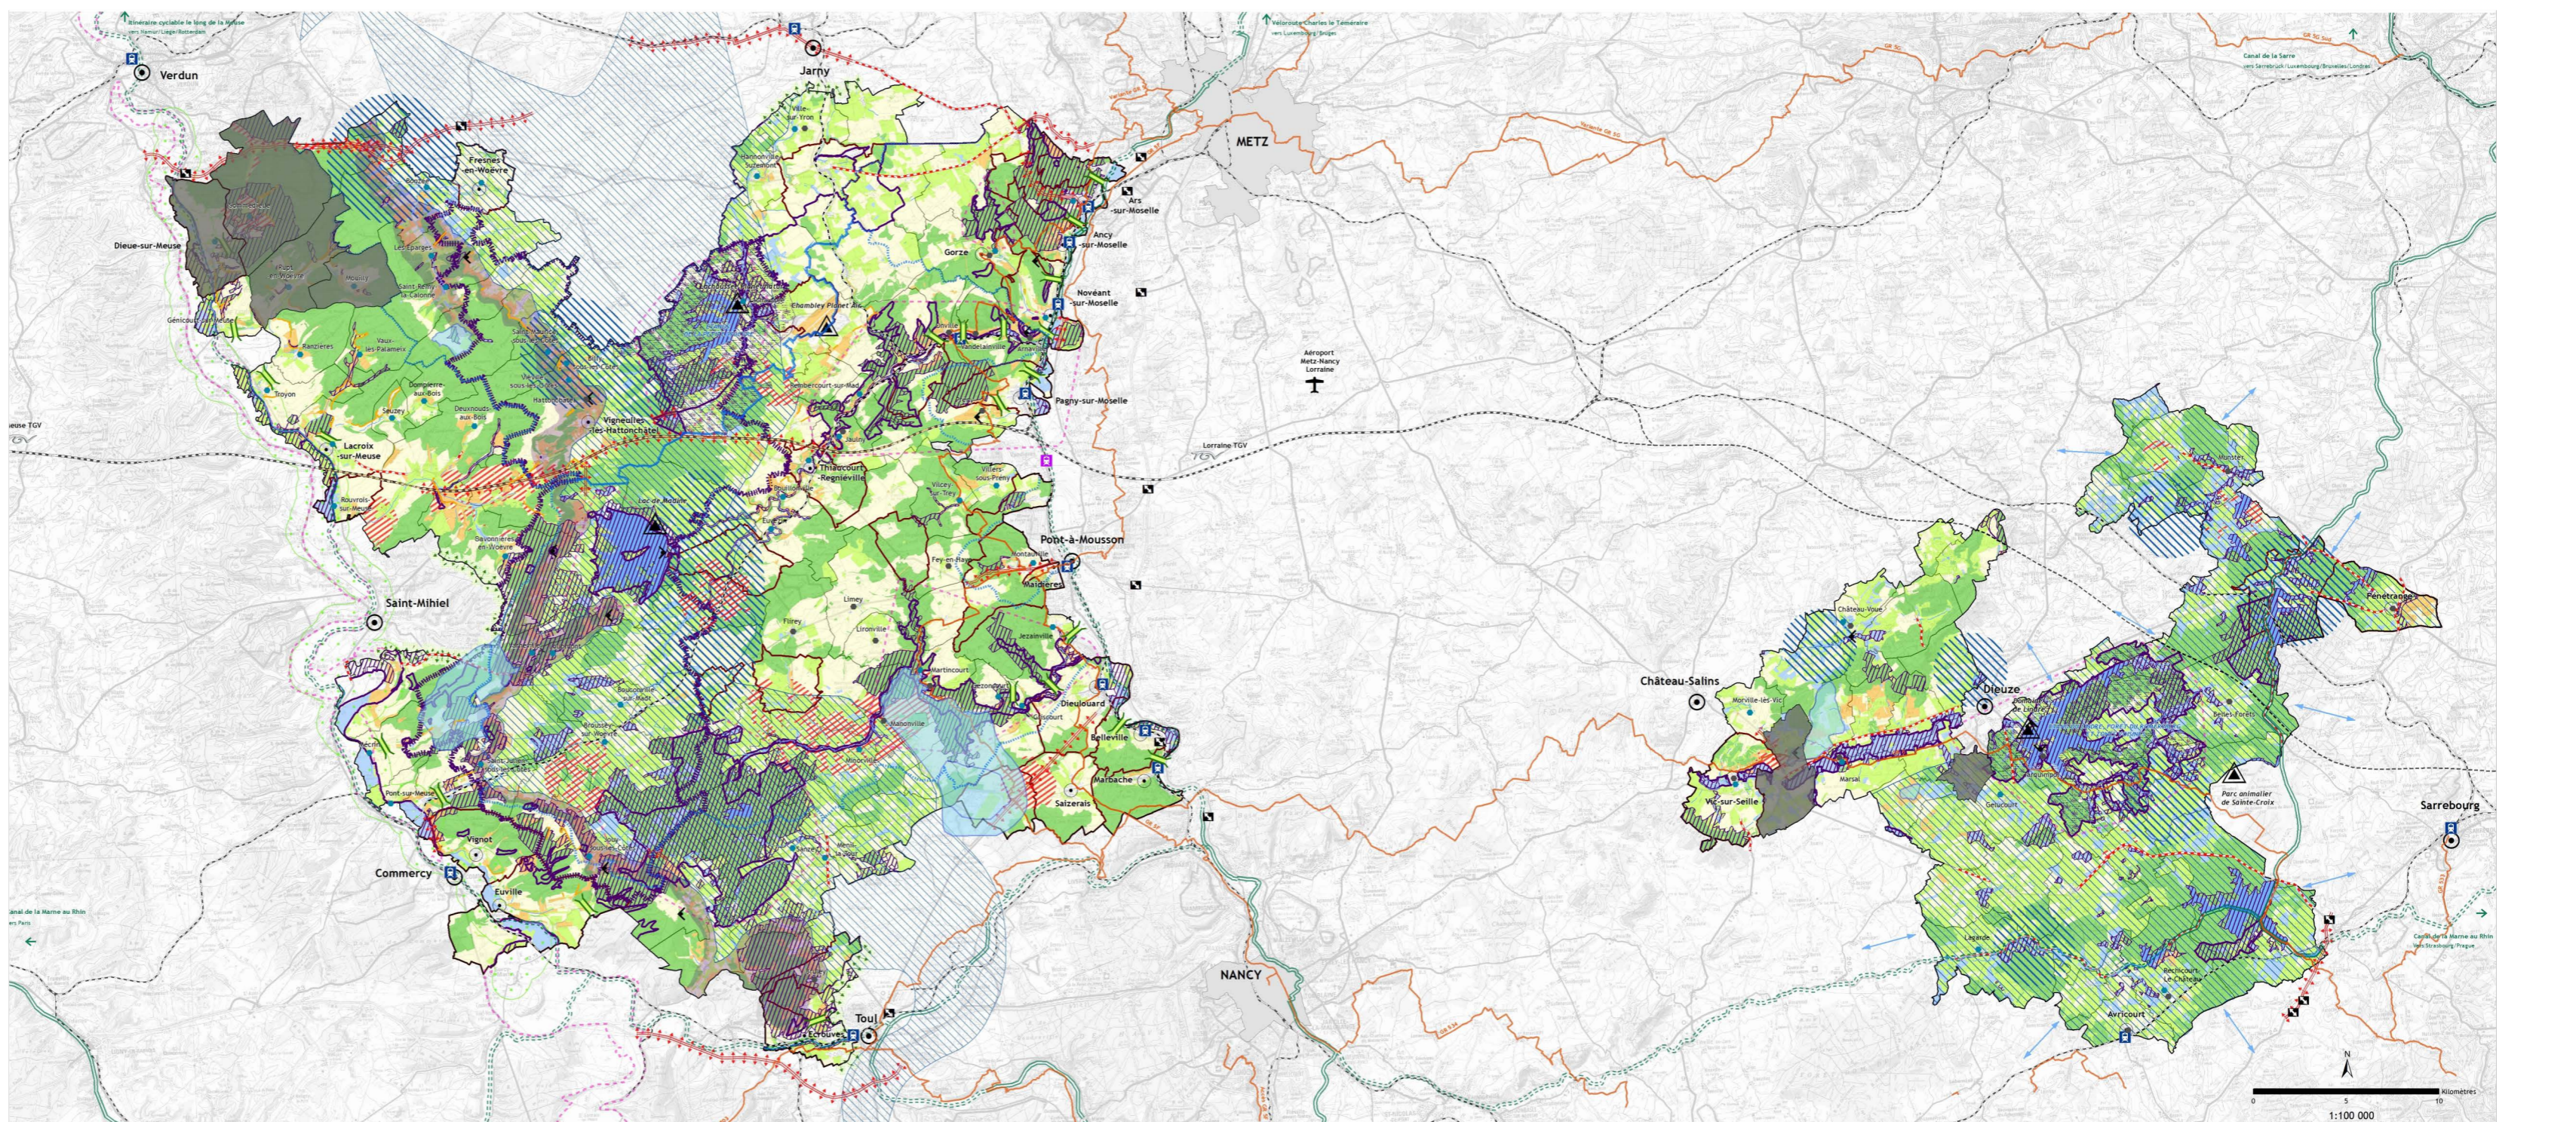

VOCATION 2: Un territoire qui participe à l'attractivité de la Lorraine

Objectifs opérationnels	Indicateurs
2.1.1 VALORISER LES JOUIRS DE LA RIGORITÉ ET DU PAYSAGE	2.1.1.1
2.1.2 PARTICIPER À L'AMÉNAGEMENT REGIONAL EN VALORISANT ET EN PRÉSERVANT NOS PAYSAGES ET NOS INTERIORS	2.1.2.1
2.1.3 CONSTITUER UN TERRITOIRE D'ACCUEIL INTÉGRÉ À CELUI DE LA GRANDE RÉGION	2.1.3.1

VOCATION 3: Un territoire qui construit son avenir avec ses bassins de vie et ses populations

Objectifs opérationnels	Indicateurs
3.1.1 FAIRE ÉMERGER ET SOUTENIR LES INITIATIVES ÉCONOMIQUES DE DÉVELOPPEMENT DURABLE	3.1.1.1
3.1.2 ACCOMPAGNER L'ÉVOLUTION DES VILLES DE VIE	3.1.2.1
3.1.3 INVESTIR POUR SON TERRITOIRE ET CONTRIBUER AU LIEN SOCIAL	3.1.3.1

Données administratives

- Périmètre d'étude
- Communes du périmètre d'étude du PnR
- Ville-porte
- Grandes agglomérations
- Communes n'ayant pas approuvé la Charte

Données physiques et réseaux

- Aéroport principal
- Réseau ferroviaire
- LGV
- LGV en construction
- Classique
- Plans d'eau principaux

Occupation du sol

- Espaces agricoles
- Espaces aquatiques
- Espaces forestiers
- Espaces prairiaux
- Espaces prairiaux secs

Réalisation : Parc naturel régional de Lorraine, décembre 2014
 Sources : INPN, DIREN Lorraine, CDR Lorraine, CC SA, CC ST, Lorraine 3 N, Eurovelis, CCVM, ADEVAL, AEMA, SANDRE, DDT 54
 Crédits photos : laurent.D - Fotolia.com