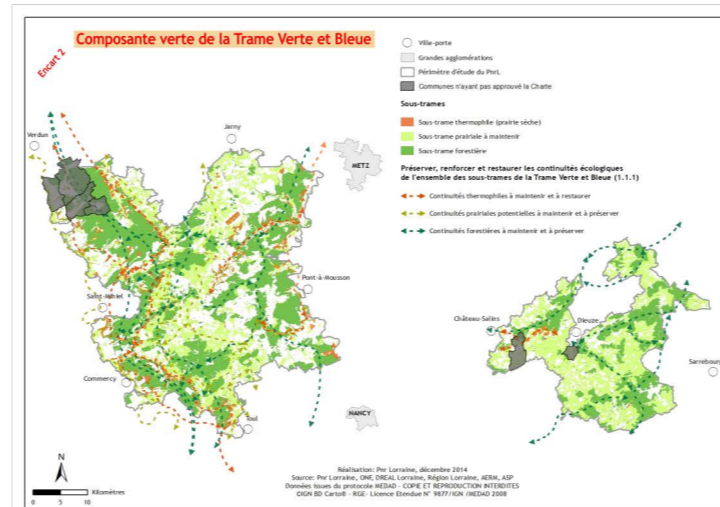

VOCATION 3: Un territoire qui construit son avenir avec ses bassins de vie et ses populations

Objectifs opérationnels	Indicateurs
3.1.1 FAIRE ÉMERGER ET SOUTENIR LES INITIATIVES ÉCONOMIQUES DE DÉVELOPPEMENT DURABLE	3.1.1.1
3.1.2 ACCOMPAGNER L'ÉVOLUTION DES VILLES DE VIE	3.1.2.1
3.1.3 INVESTIR POUR SON TERRITOIRE ET CONTRIBUER AU LIEN SOCIAL	3.1.3.1

Données administratives

- Périmètre d'étude
- Communes du périmètre d'étude du PnR
- Ville-porte
- Grandes agglomérations
- Communes n'ayant pas approuvé la Charte

Données physiques et réseaux

- Aéroport principal
- Réseau ferroviaire
- LGV
- LGV en construction
- Classique
- Plans d'eau principaux

Occupation du sol

- Espaces agricoles
- Espaces aquatiques
- Espaces forestiers
- Espaces prairiaux
- Espaces prairiaux secs

Réalisation : Parc naturel régional de Lorraine, décembre 2014
 Sources : INPN, DIREN Lorraine, CDR Lorraine, CC SA, CC ST, Lorraine 3 N, Eurovelis, CCVM, ADEVAL, AEMA, SANDRE, DDT 54
 Crédits photos : laurent.D - Fotolia.com