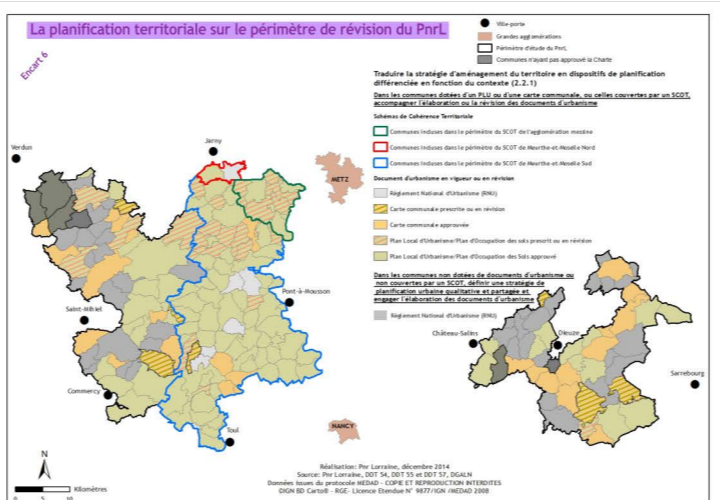

VOCATION 2: Un territoire qui participe à l'attractivité de la Lorraine

Objectifs opérationnels	Indicateurs
2.1.1 VALORISER LES JOUIRS DE LA RIGORITÉ ET DU PAYSAGE	2.1.1.1
2.1.2 PARTICIPER À L'AMÉNAGEMENT REGIONAL EN VALORISANT ET EN PRÉSERVANT NOS PAYSAGES ET NOS INTERIORS	2.1.2.1
2.1.3 CONSTITUER UN TERRITOIRE D'ACCUEIL INTÉGRÉ À CELUI DE LA GRANDE RÉGION	2.1.3.1

VOCATION 3: Un territoire qui construit son avenir avec ses bassins de vie et ses populations

Objectifs opérationnels	Indicateurs
3.1.1 FAIRE ÉMERGER ET SOUTENIR LES INITIATIVES ÉCONOMIQUES DE DÉVELOPPEMENT DURABLE	3.1.1.1
3.1.2 ACCOMPAGNER L'ÉVOLUTION DES VILLES DE VIE	3.1.2.1
3.1.3 INVESTIR POUR SON TERRITOIRE ET CONTRIBUER AU LIEN SOCIAL	3.1.3.1

Données administratives

- Périmètre d'étude
- Communes du périmètre d'étude du PnR
- Ville-porte
- Grandes agglomérations
- Communes n'ayant pas approuvé la Charte

Données physiques et réseaux

- Aéroport principal
- Réseau ferroviaire
- LGV
- LGV en construction
- Classique
- Plans d'eau principaux

Occupation du sol

- Espaces agricoles
- Espaces aquatiques
- Espaces forestiers
- Espaces prairiaux
- Espaces prairiaux secs

Réalisation : Parc naturel régional de Lorraine, décembre 2014
 Sources : INPN, DIREN Lorraine, CDR Lorraine, CC SA, CC ST, Lorraine 3 N, Eurovelis, CCVM, ADEVAL, AEMA, SANDRE, DDT 54
 Crédits photos : laurent.D - Fotolia.com