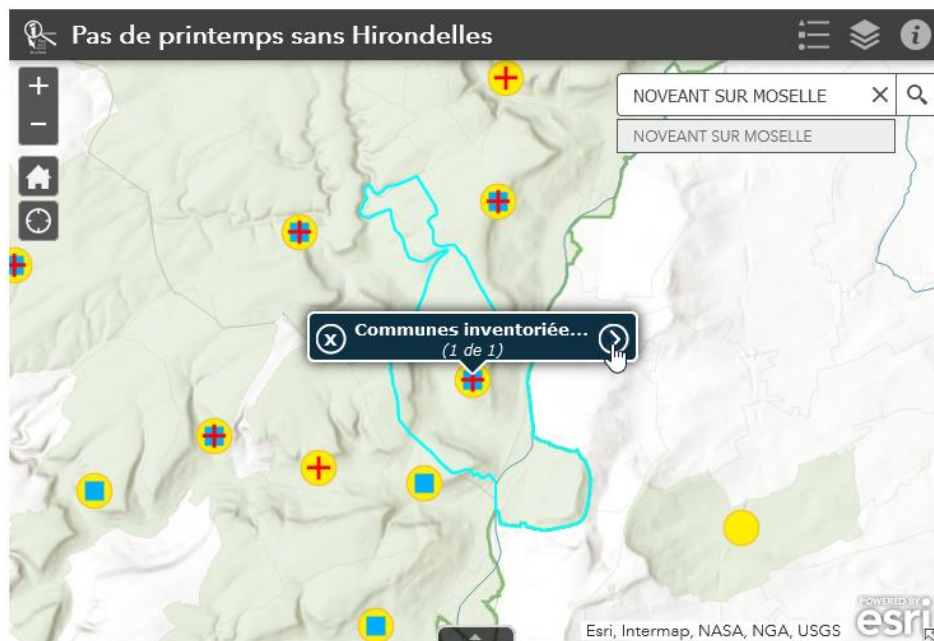

il est possible d'obtenir le fichier PDF de la synthèse d'une commune.

1 - Dans la barre de recherche, saisir les premières lettres de la commune recherchée.

The screenshot shows a web interface for a participatory monitoring project. The title is 'Pas de printemps sans Hirondelles'. The main area is a map of the region, with numerous communes labeled. A search bar in the top right corner has 'Nov' entered, and a dropdown menu shows two results: 'NOVEANT SUR MOSELLE' and 'NOVIANT AUX PRES'. On the left side of the map, there are navigation controls: a plus sign for zoom in, a minus sign for zoom out, a home icon, and a refresh icon. At the bottom center, there is a green button labeled 'CARTE EN PLEIN ÉCRAN'. The bottom right corner of the map area features the 'Esri, USGS' logo and the 'esri' logo.

Note : Ne pas mettre d'accent ou de trait d'union

2 – Valider la commune proposée puis positionner le curseur au centre de la commune et cliquer.

CARTE EN PLEIN ÉCRAN

<sup>2</sup>Note : les communes participantes disposent d'un symbole voire des 3 symboles. Cercle jaune pour Hirondelle de fenêtre, carré bleu pour l'Hirondelle rustique et croix rouge pour le Martinet noir.

3 - Une info-bulle apparait, puis cliquer sur la flèche directionnelle.

CARTE EN PLEIN ÉCRAN

4 - La fiche de la commune s'ouvre, cliquer sur « Plus d'infos », vous obtiendriez dans un nouvel onglet, le fichier PDF.