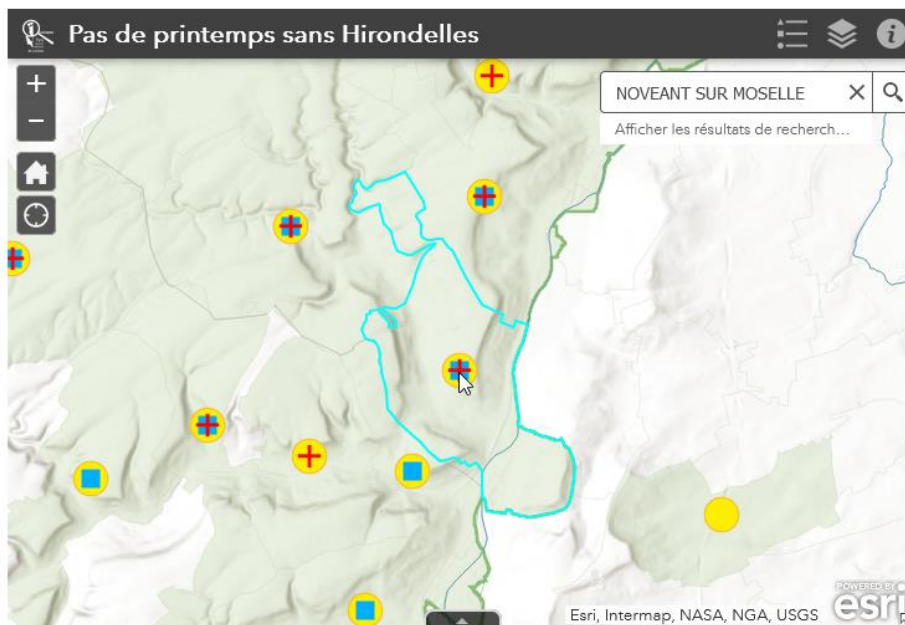

## Comment obtenir la synthèse d'une commune ?

« Pas de printemps sans Hirondelles »

Depuis la page de l'observatoire du territoire du Parc naturel régional de Lorraine

<https://observatoire.pnr-lorraine.com/connaissance-et-evolution/patrimoine-naturel/suivi-despeces/oiseaux/hirondelles/>

il est possible d'obtenir le fichier PDF de la synthèse d'une commune.

1 - Dans la barre de recherche, saisir les premières lettres de la commune recherchée.

The screenshot shows a web interface for a participatory monitoring project. The title is 'Pas de printemps sans Hirondelles'. The main area is a map of the region, with numerous communes labeled. A search bar in the top right corner has 'Nov' entered, and a dropdown menu shows two results: 'NOVEANT SUR MOSELLE' and 'NOVIANT AUX PRES'. On the left side of the map, there are navigation controls: a plus sign for zoom in, a minus sign for zoom out, a home icon, and a refresh icon. At the bottom center, there is a green button labeled 'CARTE EN PLEIN ÉCRAN'. The bottom right corner of the map area features the 'Esri, USGS' logo and the 'esri' logo.

Note : Ne pas mettre d'accent ou de trait d'union

2 – Valider la commune proposée puis positionner le curseur au centre de la commune et cliquer.

CARTE EN PLEIN ÉCRAN

<sup>2</sup>Note : les communes participantes disposent d'un symbole voire des 3 symboles. Cercle jaune pour Hirondelle de fenêtre, carré bleu pour l'Hirondelle rustique et croix rouge pour le Martinet noir.