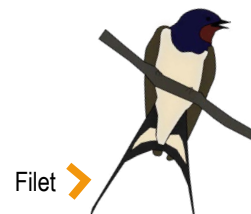

Une autre vie s'invente ici
www.pnr-lorraine.com

Éléments de détermination...

Hirondelle de fenêtre

> *Delichon urbicum*

Taille : 14 cm
Envergure : 26 à 29 cm
Poids : 15 à 21 g
Longévité : 15 ans

Le nid est situé à l'**extérieur** des bâtiments.

Collé au mur, il forme une **boule** avec une ouverture en forme de **hublot**.

Dessus noir coupé par le croupion blanc, dessous blanc.

Chant : gazouillis faible et monotone.

Hirondelle rustique

> *Hirundo rustica*

Taille : 18 cm
Envergure : 32 à 34 cm
Poids : 16 à 25 g
Longévité : 16 ans

Le nid est situé à l'**intérieur** des bâtiments.

Collé au mur ou aux poutres, il forme un **bol ouvert** sur le dessus. Il est composé de **brindilles apparentes**.

Queue très fourchue avec un long filet. Gorge rouge foncé.

Chant : gazouillis agréable et mêlés de trilles rapides.

Martinet noir

> *Apus apus*

Taille : 17 cm
Envergure : 42 à 48 cm
Poids : 38 à 45 g
Longévité : 21 ans